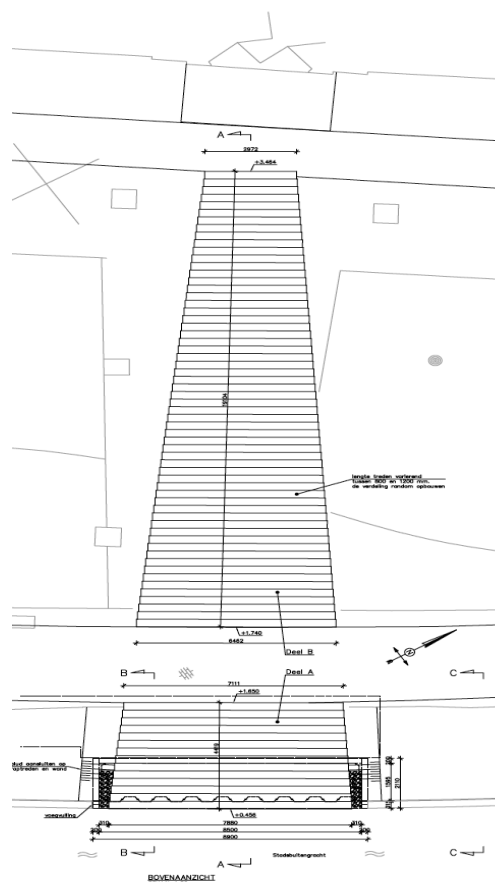

### Bouwplaats

Naast de bestaande steiger zal op een ponton een bouwplaats worden ingericht. Er zal worden gestart met het maken van een tijdelijke damwand en het slopen van de oude steiger. Het wandelpad langs de Singel blijft toegankelijk en zal alleen ter hoogte van de werkzaamheden een stukje worden opgeschoven.

### Aan- en afvoer materialen

Materiaal zal worden aangevoerd en afgevoerd vanaf de Nicolaasdwarsstraat via de achterzijde van het Centraal Museum. Er zullen rijplaten worden neergelegd en hekken geplaatst. Uiteraard is een veilige situatie van groot belang. De speeltuin blijft gewoon toegankelijk.

bouwtekening bovenzijde kunstwerk